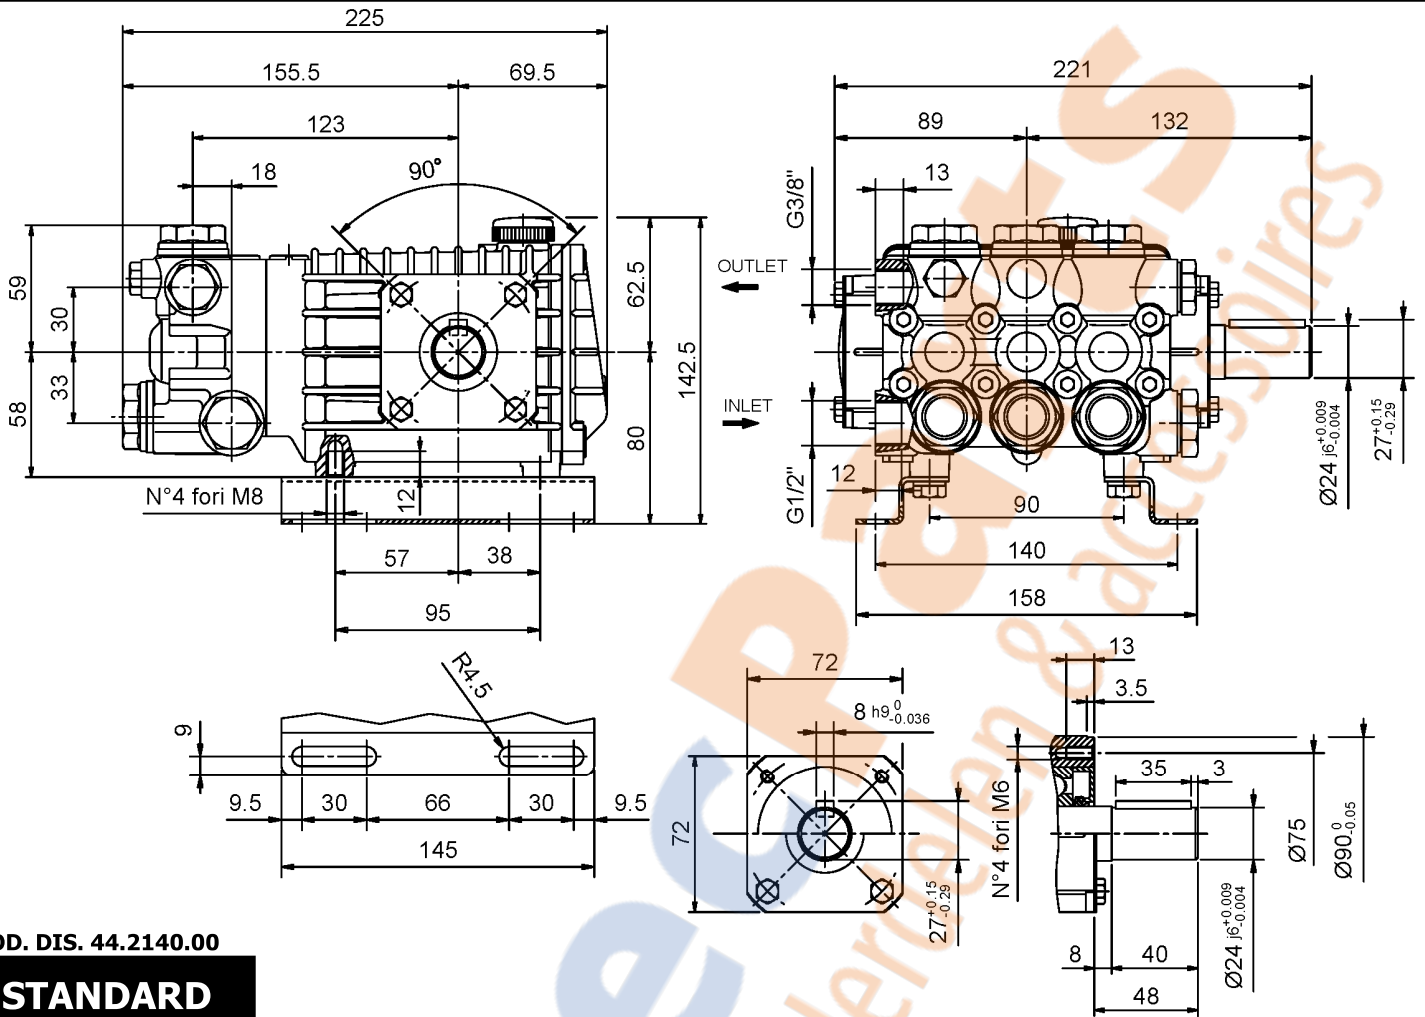

**DIMENSIONI D'INGOMBRO – OVERALL DIMENSIONS – DIMENSIONS D'ENCOMBREMENT
RAUMBEDARF – DIMENSIONES TOTALES – DIMENSÕES**

COD. DIS. 44.2140.00

STANDARD

A

COD. DIS. 44.2143.00

**W950 – W951
W952 – W953
W954 – W955
W956 – W957
W958 – W959
W14200 – W16180
WW964 – WW965**