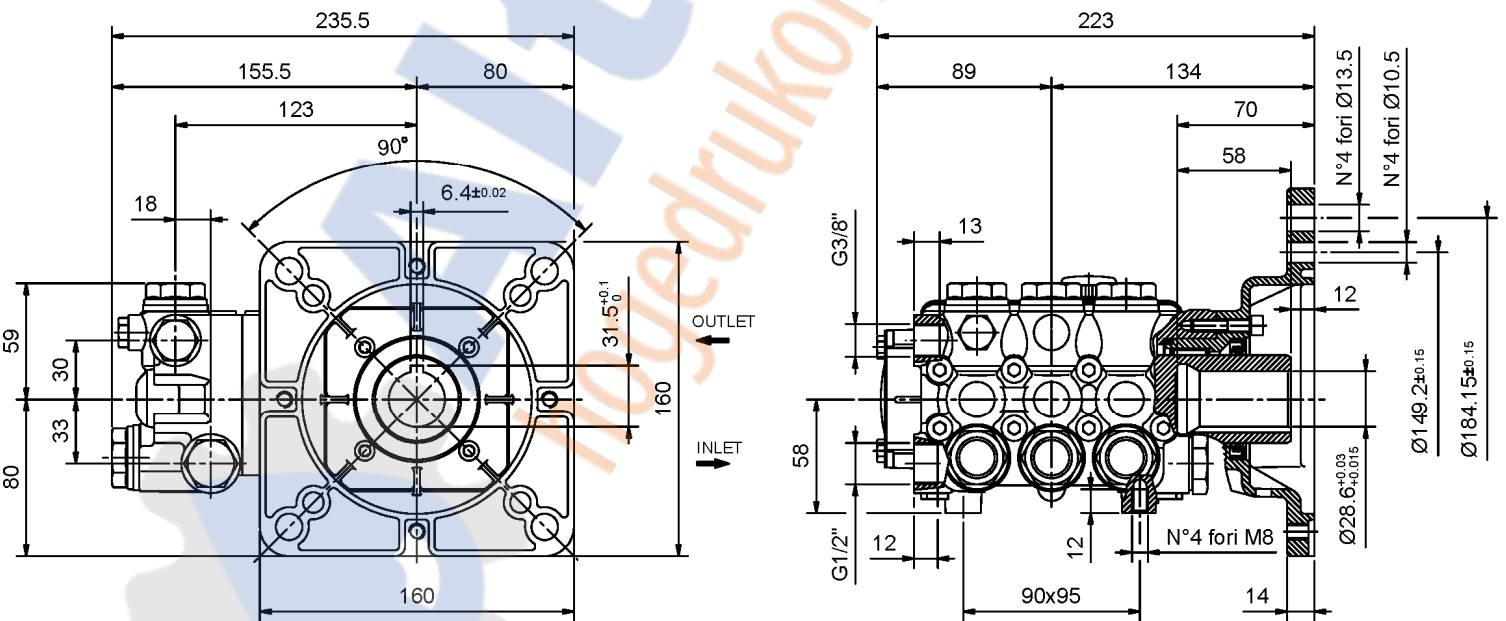

**DIMENSIONI D'INGOMBRO – OVERALL DIMENSIONS – DIMENSIONS D'ENCOMBREMENT
RAUMBEDARF – DIMENSIONES TOTALES – DIMENSÕES**

COD. DIS. 44.2140.00

STANDARD

A

COD. DIS. 44.2143.00

**W950 – W951
W952 – W953
W954 – W955
W956 – W957
W958 – W959
W14200 – W16180
WW964 – WW965**